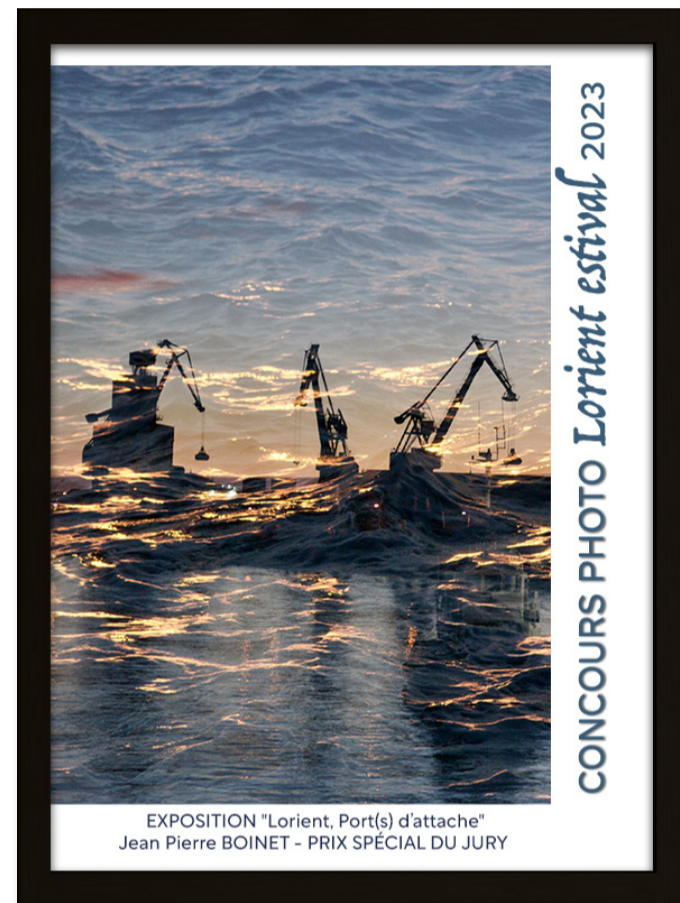

# PARCOURS Lorient estival PHOTOGRAPHIQUE

ÉTÉ 2024

Venez découvrir 6 expositions photos en visitant nos structures

Maison de Quartier du Bois du Château - Escale Brizeux / Centre social Nouvelle Ville  
Centre social Polygone - Centre Social Keryado - Info Jeunes Lorient - Mission Locale

## Entrée libre

EXPOSITION «Voyages à travers le monde»  
---- du 9 juillet au 31 août ----  
Info Jeunes Lorient (fermeture du 5 au 18 Août).  
Esplanade du Moustoir - 02 97 84 84 57

«ROUGE FEU SUR L'ESTACADE»  
de Christophe MARTY et David MALLEGOL  
----- du 15 juillet au 31 août -----  
Escale Brizeux - Centre social Nouvelle Ville  
4 rue Jean Lagarde - 02 97 64 36 54